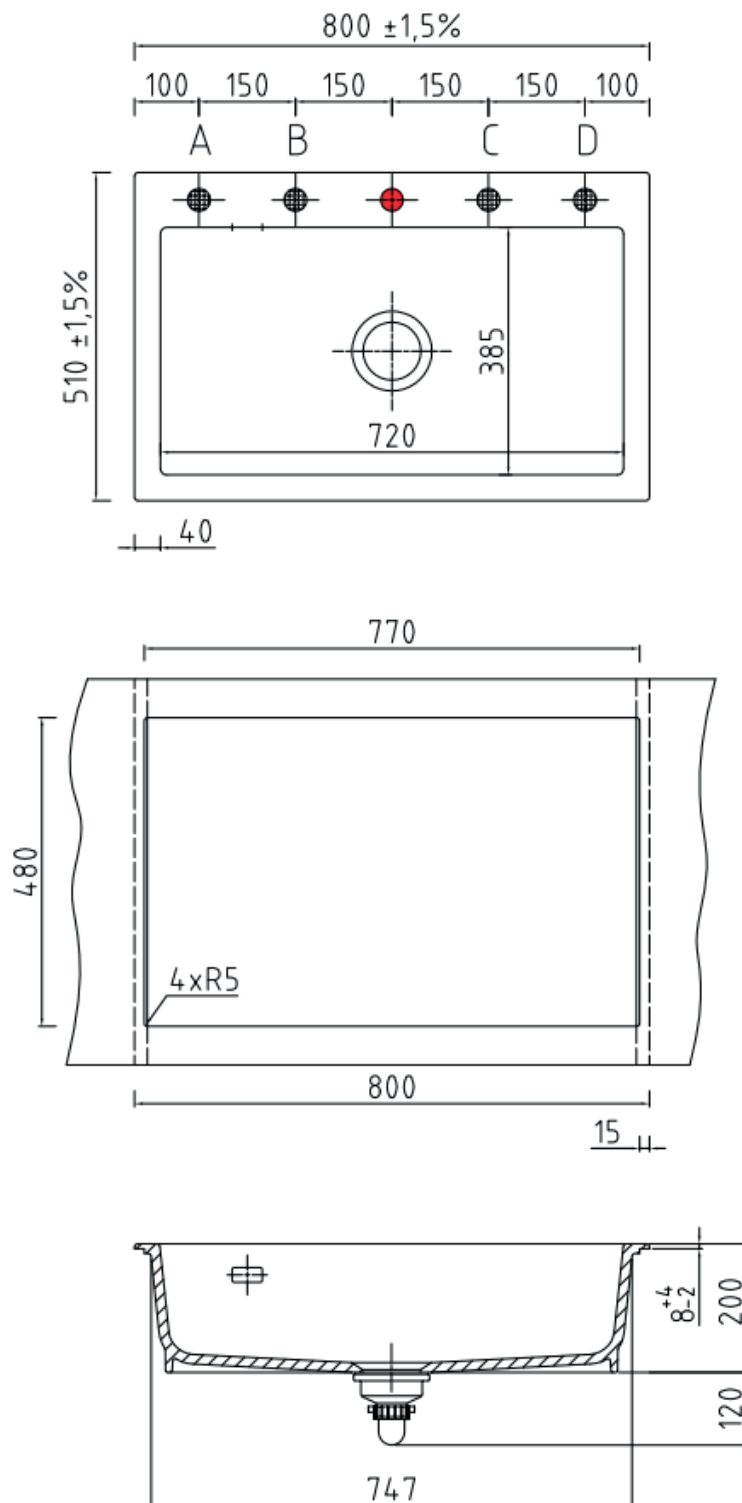

Mera 80

Varenr. 11080

Leveres med et hanehul.

Ingen forboringer.

Boring til ekstra hul efter bestilling i position A, B, C eller D, se tegning.